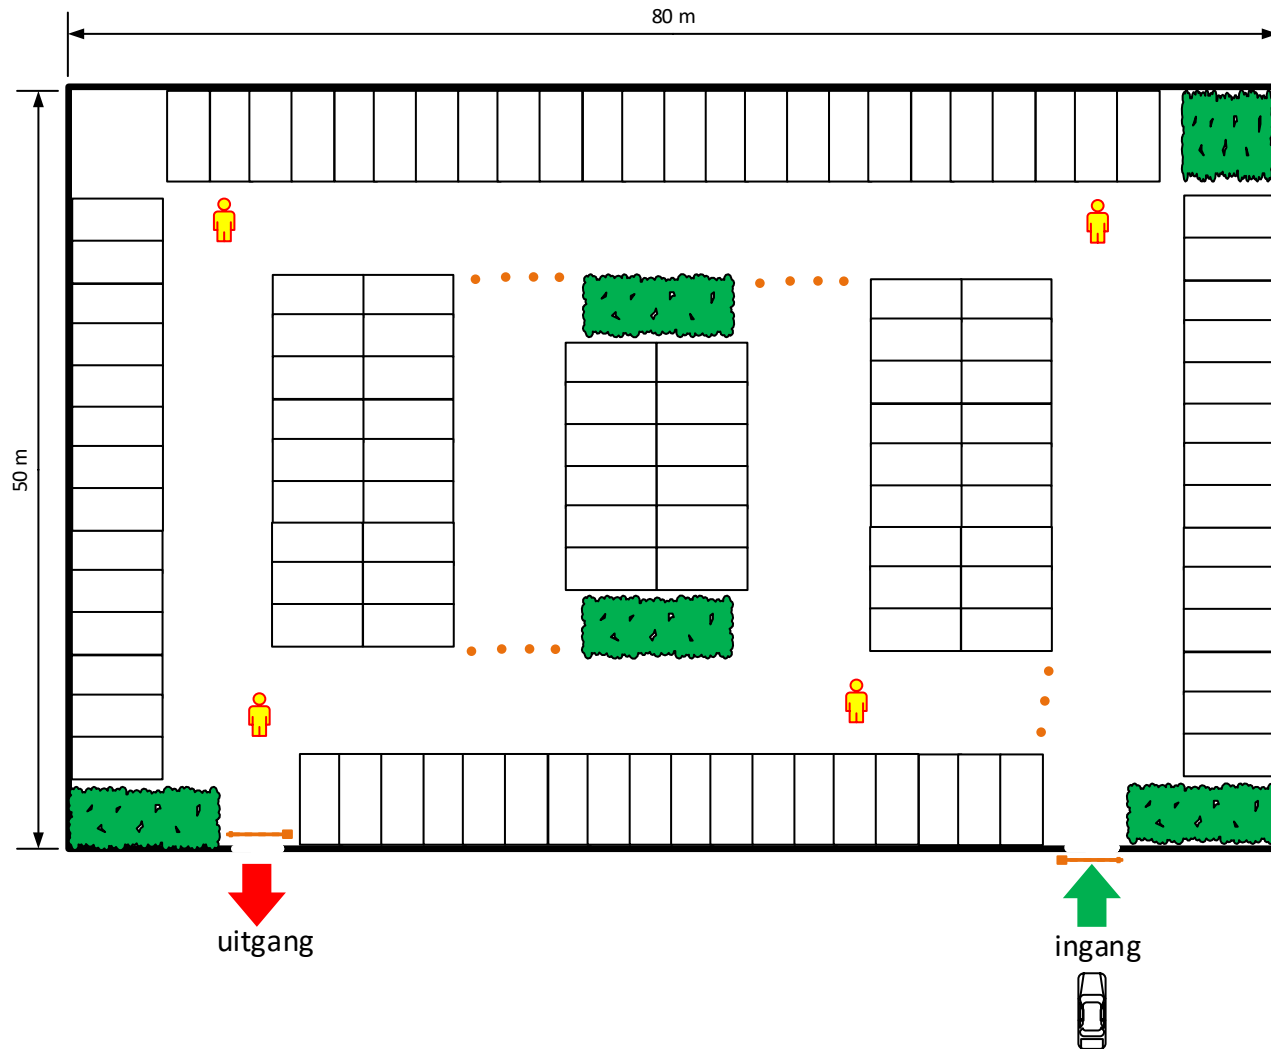

HEP4 Plattegrond

LEGENDA

- parkeervak
- groenstrook
- pilon
- rijrichting
- personenauto
- slagboom
- verkeersregelaar